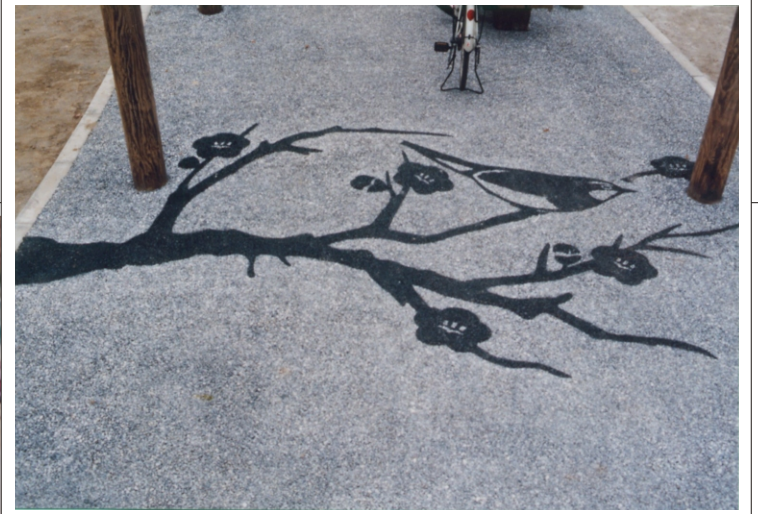

ASTES

自然石アート舗装

施工写真集

—官庁—

株式会社

アステス
ASTES

北野公園 園内舗装工事

長良川公園整備工事

只腰糸貫川堤歩道
整備工事

県単水辺の散歩道整備工事

梅林公園整備工事

根尾自然保護施設工事

丸山橋上部工事

在賀南橋上部整備工事

交通安全施設工事